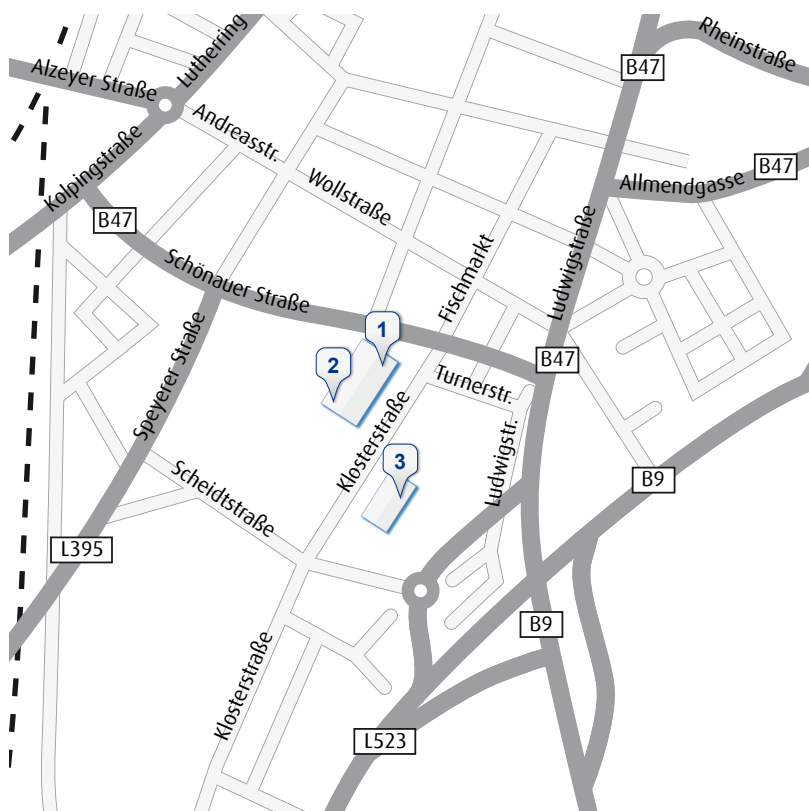

Anfahrtsbeschreibung

1. **1** EWR Netz GmbH
   Verwaltung
   Klosterstraße 16
   67547 Worms
2. **2** EWR Netz GmbH
   Bezirksstelle Worms
   Klosterstraße 16
   67547 Worms
3. **3** EWR Aktiengesellschaft
   Zentrallager/Warenannahme
   Klosterstraße 27
   67547 Worms

B9 von Mainz:

Durch Worms in Richtung Worms/Süd, Ludwigshafen. Nach dem Ortsausgangsschild die erste Abfahrt Worms Süd nehmen. Am Kreisel links abbiegen (2. Ausfahrt) in Richtung Zentrum. An der darauffolgenden Ampel rechts in die Klosterstraße. Nach ca. 100 Metern ist das Zentrallager/Warenannahme auf der rechten Seite. Die Verwaltung der EWR Netz GmbH befindet sich auf der linken Seite.

A 61 von Koblenz, Kaiserslautern, Ludwigshafen:

Abfahrt Worms Zentrum, am Kreisel links in den Kirschgartenweg. Den darauf folgenden Kreisel überqueren und am nächsten Kreisel rechts in die Alzeyer Straße einbiegen. Nach der Bahnbrücke (Alzeyer Bücke) am kommenden Kreisel rechts in den Willy-Brandt-Ring einbiegen. An der Ampelkreuzung (am Klinik Hochstift) links in den Willy-Brandt-Ring abbiegen. Die kommende Ampel überqueren und der Schönauer Straße folgen. An der darauffolgenden Ampel rechts in die Klosterstraße. Nach ca. 100 Metern ist das Zentrallager/Warenannahme auf der linken Seite. Die Verwaltung der EWR Netz GmbH befindet sich auf der rechten Seite.

B 47 von A 5, A 67 Frankfurt, Karlsruhe:

Abfahrt Lorsch (A 67) bzw. Abfahrt Bensheim (A 5). Abfahrt Lorsch (A 67) bzw. Abfahrt Bensheim (A 5). Nach der Rheinbrücke gerade aus Richtung Worms (WO) Innenstadt in die Rheinstraße. An der 1. Ampel links in die Ludwigstraße einbiegen. An der dritten Ampel rechts in die Pfauentorstraße abbiegen. Die nächste Ampel links in die Klosterstraße. Nach ca. 100 Metern ist das Zentrallager/Warenannahme auf der linken Seite. Die Verwaltung der EWR Netz GmbH befindet sich auf der rechten Seite.

B 9 von A 6 Mannheim, Saarbrücken:

Richtung Zentrum, erste Ampel links Pfauentorstraße. Die nächste Ampel links in die Klosterstraße. Nach ca. 100 Metern ist das Zentrallager/Warenannahme auf der linken Seite. Die Verwaltung der EWR Netz GmbH befindet sich auf der rechten Seite.

Bahnreisende Fußgänger:

Links gegenüber dem Bahnhofausgang zum Busbahnhof, Buslinie 409. Der Bus fährt in Richtung Karl-Marx-Siedlung. Ausstieg Stadtwerke, direkt gegenüber der Turbinenhalle. Die genauen Abfahrtszeiten gibt es beim VRN.