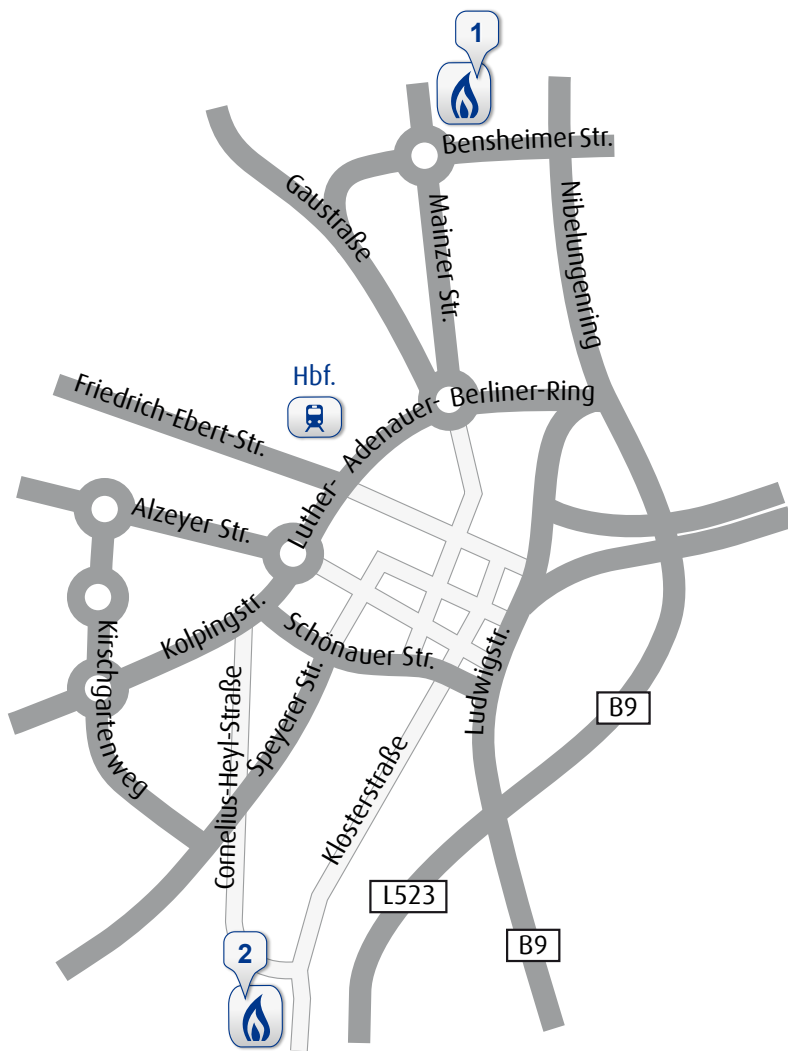

# Anfahrtsbeschreibung

1 Esso Erdgastankstelle  
Mainzer Straße 84  
67547 Worms

2 rnt Erdgastankstelle  
Klosterstraße 42  
67547 Worms