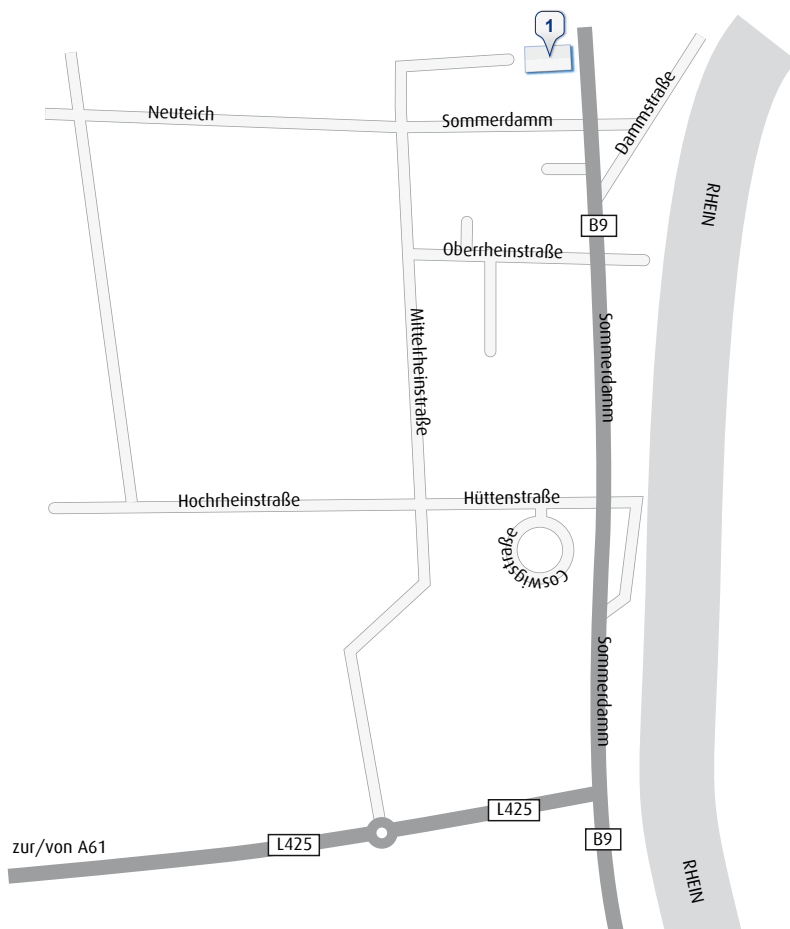

Anfahrtsbeschreibung

1 EWR Netz GmbH
Technikzentrum Rheindürkheim
Sommerdamm 134
67550 Worms

A 61 von Koblenz, Kaiserslautern, Ludwigshafen:

Am Kreisel Richtung 3. Abfahrt nach Worms Nord II in die Mittelrheinstraße. Dem Straßenverlauf bis ganz an das Ende folgen, inkl. rechts abknickendem Straßenverlauf. Rechtherhand liegt das Netto-Zentrallagen, links die Umspannanlage von der EWR Netz GmbH.

B9 aus Richtung Mainz

Nach dem Ortsschild an der 1. Ampel rechts in die Oberrheinstraße biegen. Dem Straßenverlauf bis ganz an das Ende folgen, inkl. rechts abknickendem Straßenverlauf. Rechtherhand liegt das Netto-Zentrallagen, links die Umspannanlage von der EWR Netz GmbH.

B9 aus Richtung Worms

Durch das Industriegebiet Worms Nord I fahren. An der Ampel links in den Autobahnzubringer abbiegen. Am Kreisel Richtung 1. Ausfahrt nach Worms Nord II in die Mittelrheinstraße. Dem Straßenverlauf bis ganz an das Ende folgen, inkl. rechts abknickendem Straßenverlauf. Rechtherhand liegt das Netto-Zentrallagen, links die Umspannanlage von der EWR Netz GmbH.