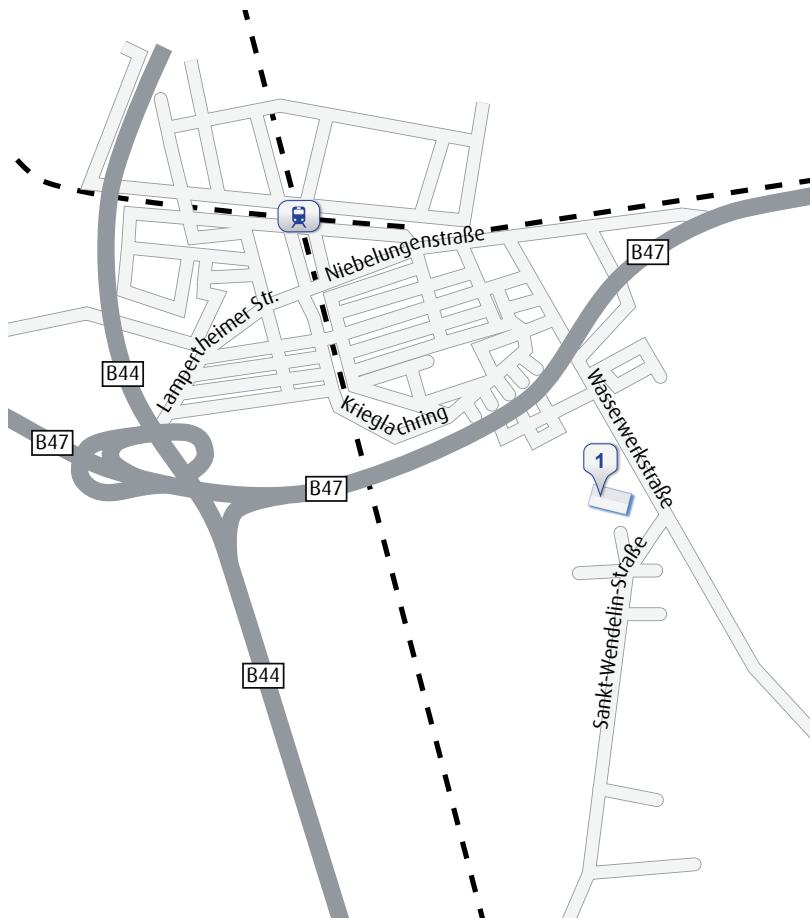

Anfahrtsbeschreibung

EWR Netz GmbH
Wasserwerkstraße
67642 Bürstadt