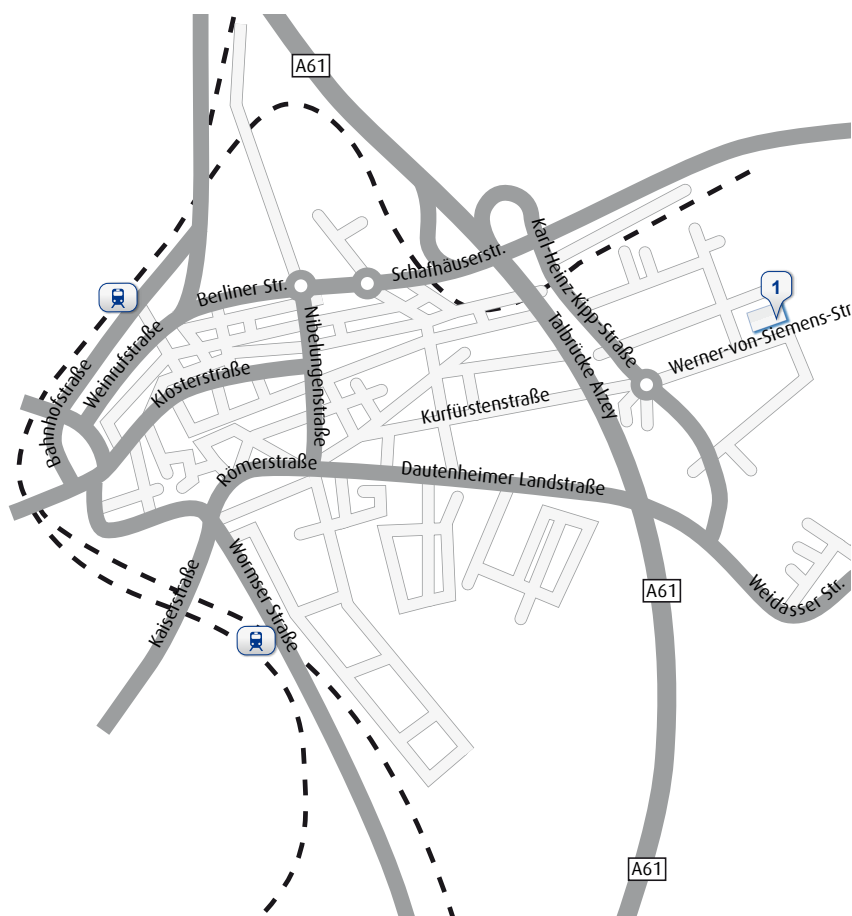

# Anfahrtsbeschreibung

**1** EWR Netz GmbH  
Bezirksstelle Alzey  
Werner-von-Siemens-Straße 5  
55232 Alzey

## A61 aus Worm in Richtung Koblenz

Ausfahrt 55 (Alzey)

Am Kreisverkehr die 2. Ausfahrt, Richtung Industriegebiet / AZ-Dautenheim, in die Karl-Heinz-Kipp-Str. nehmen. Die 1. Abbiegung nach der Brücke Links in die Rudolf-Diesel-Str. (EWR ausgeschildert). Straßenverlauf folgen bis zur Kreuzung, dann rechts. EWR auf der rechten Seite.

## A61 aus Kobelnz in Richtung Worms

Ausfahrt 55 (Alzey)

Am Kreisverkehr die 2. Ausfahrt Richtung Gau-Odernheim) rausfahren. Am nächsten Kreisel die 1. Ausfahrt, Richtung Industriegebiet / AZ-Dautenheim, in die Karl-Heinz-Kipp-Str. nehmen. Die 1. Abbiegung nach der Brücke Links in die Rudolf-Diesel-Str. (EWR ist ausgeschildert). Straßenverlauf folgen bis zur Kreuzung, dann rechts. EWR auf der rechten Seite.

## Von Dautenheim:

Aus Richtung Dautenheim kommend auf der Weidasser Str. Richtung Alzey fahren und dann rechts in das Industriegebiet Ost, die Karl-Heinz-Kipp-Str. einbiegen. Dem Straßenverlauf folgen und den Kreisverkehr an der 2. Ausfahrt verlassen. Bei der nächsten Straßeneinfahrt rechts in die Werner-von-Siemens-Str. einbiegen und bis zur nächsten Kreuzung fahren. Danach links abbiegen in die Rudolf-Diesel-Str. EWR auf der linken Seite.