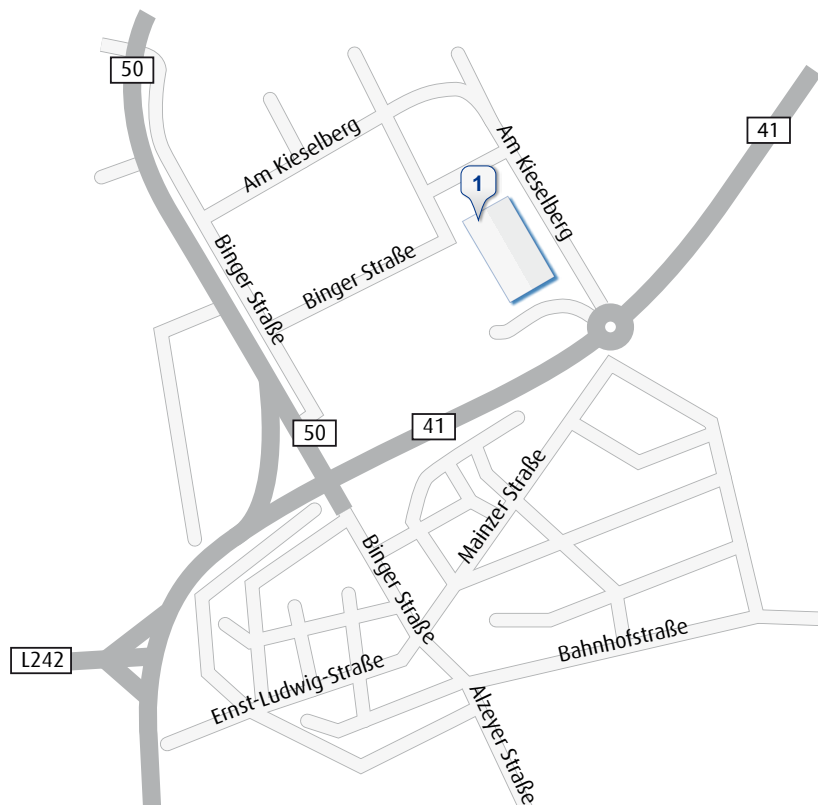

Anfahrtsbeschreibung

1 EWR Aktiengesellschaft
Shop im GLOBUS Baumarkt
Binger Straße
55457 Gensingen

Öffnungszeiten:
Montag bis Freitag 8-22 Uhr
Samstag 7-22 Uhr

Wir kommen nach Gensingen!

Persönlich und direkt: Dank des neuen EWR-Shops in Gensingen sind unsere EWR-Berater für Sie noch besser erreichbar. Sie wohnen im Norden von Rheinhessen? Dann sind wir jetzt näher bei Ihnen! Am Wochenende eröffnet unser neuer Shop im Globus-Baumarkt Gensingen. Hier können Sie alle Fragen zu unseren Produkten und Ihrer Rechnung loswerden. Selbstverständlich nehmen die Mitarbeiterinnen und Mitarbeiter Ihre Daten auf – egal, ob Sie umziehen oder Ihren Namen geändert haben. Regelmäßig wird einer unserer Energieberater vor Ort sein, weitere Aktionstage erfahren Sie durch Ihre Zeitung, im Internet – oder direkt im Shop.